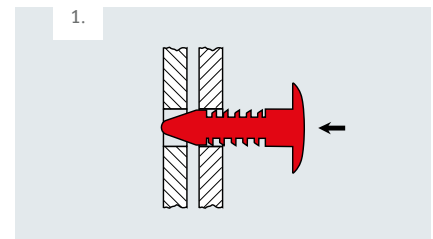

Befestigungstechnik / Blindniete

TIFAS[®] Halteclip aus Kunststoff

Inhaltsverzeichnis

Seite

TIFAS® Halteclip aus Kunststoff	Überblick		5
	Flachrundkopf	Kunststoff	6

TIFAS® Halteclip aus Kunststoff

Kunststoffniet für Durchgangs- und Sacklochbohrungen, teilweise lösbar.
Besonders Vorteilhaft bei lackierten Oberflächen, keine Korrosion.

Vorteile auf einen Blick

- Geeignet für Sacklochbohrungen in Holzbauteilen zur Fixierung eines Bauteils
- Verarbeitung mittels Druck (z.B. Hammer) möglich
- Universell einsetzbar
- Schnelle und sichere Verarbeitung
- Keine Wärmeinleitung, somit kein Verzug im Bauteil.
- Keine aufwendige Nacharbeit erforderlich