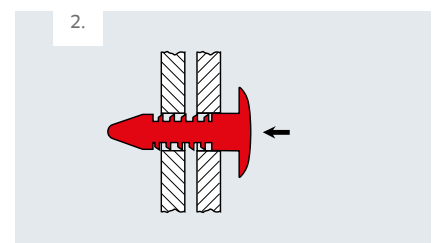

Befestigungstechnik / Blindniete

TIFAS[®] Halteclip aus Kunststoff

Inhaltsverzeichnis

Seite

TIFAS® Halteclip aus Kunststoff	Überblick		5
	Flachrundkopf	Kunststoff	6

TIFAS® Halteclip aus Kunststoff

Kunststoffniet für Durchgangs- und Sacklochbohrungen, teilweise lösbar.
Besonders Vorteilhaft bei lackierten Oberflächen, keine Korrosion.

Vorteile auf einen Blick

- Geeignet für Sacklochbohrungen in Holzbauteilen zur Fixierung eines Bauteils
- Verarbeitung mittels Druck (z.B. Hammer) möglich
- Universell einsetzbar
- Schnelle und sichere Verarbeitung
- Keine Wärmeinleitung, somit kein Verzug im Bauteil.
- Keine aufwendige Nacharbeit erforderlich