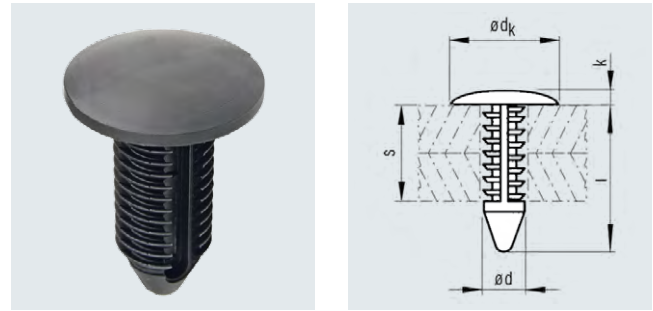

Anwendungen

- Möbelindustrie
- Allgemeine Industrie
- Karosserie- und Fahrzeugbau

TIFAS® Halteclip aus Kunststoff

Flachrundkopf

Werkstoff

Nietkörper

Kunststoff, Polyamid PA 6.6, schwarz

Loch ø	Länge l	Klemmlängenbereich s	Kopf		Lösbarkeit	Artikel-Nr.
			ø dk	Höhe k		
[mm]	[mm]	[mm]	[mm]	[mm]		
3,0	9,75	1,75 - 5,0	5,5	1,5	leicht	409 250 000 ¹
	16,8	4,0 - 12,0	5,5	1,5	leicht	409 251 000 ¹
5,0	15,3	1,6 - 9,0	11,0	1,0	leicht	409 252 000 ¹
	17,8	2,0 - 9,0	15,0	1,5	leicht	409 253 000 ¹
6,35	22,5	1,0 - 18,0	12,6	2,5	leicht	409 254 000
7,0	27,0	0,7 - 20,0	18,0	2,0	leicht	409 255 000
	38,5	2,0 - 32,0	20,0	3,0	leicht	409 256 000
	45,0	2,0 - 35,0	25,5	3,0	mittel	409 267 000
7,2	22,1	0,7 - 11,0	18,0	2,0	mittel	409 257 000
8,2	20,0	2,0 - 14,0	36,0	3,0	mittel	409 258 000
10,0	28,0	1,5 - 20,0	21,5	4,0	schwer	409 259 000